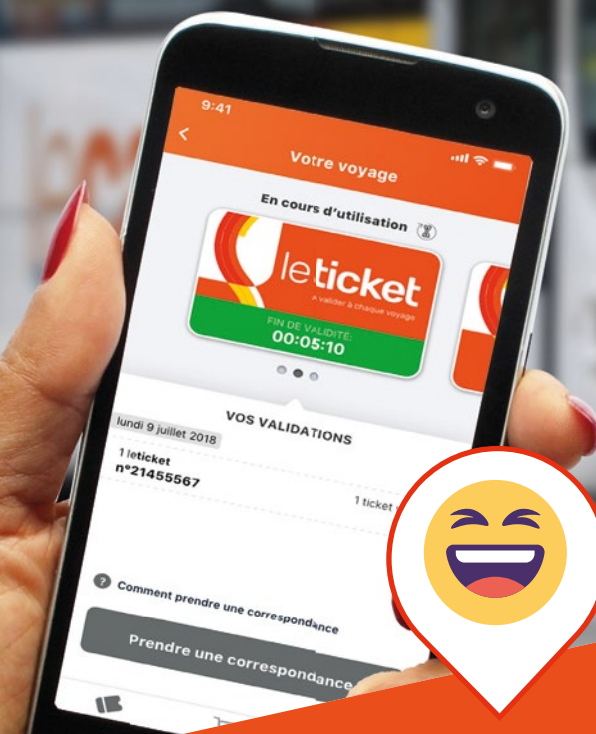

POUR SE DÉPLACER EN PROXIMITÉ

Tarifs valables sur lebus/Aix en bus, lebus+/L'axipress et lecar/Pays d'Aix Mobilité

• **leticket** à recharger : 0,10 € le support
1 voyage : **1,20 €** / 2 voyages : **2,30 €** / 10 voyages : **9 €**

• **lacarte gratuite** : à demander sur lepilote.com avec envoi à domicile
- Abonnement mensuel : **28 €**
- Abonnement annuel : Tout public : **270 €**
Étudiant (- de 26 ans) : **100 €** / Sénior (+ de 70 ans) : **gratuit**

POUR ALLER PLUS LOIN SUR LA MÉTROPOLE

PASS MÉTROPOLE	ÉTUDIANT (- DE 26 ANS)			PASS INTÉGRAL
	TOUT PUBLIC	SÉNIOR (+ DE 65 ANS)	SOLIDAIRE (CMUC/AME)	
ANNUAL MENSUALISÉ*	60€	30€	30€	68€
MENSUEL	68€	45€	34€	73€
ANNUAL	720€	360€		816€

Ne pas jeter sur la voie publique - Version novembre 2022

OÙ ACHETER VOS TITRES DE TRANSPORT ?

- Dans les Boutiques La Métropole Mobilité
- Sur les bornes de vente à Aix-en-Provence (gare routière et stations Ligne A) et dans les pôles d'échanges de Gardanne, Marseille Saint-Charles et Vitrolles
- Sur l'application La Métropole Mobilité
- •auprès d'un dépositaire (liste sur lepilote.com - Rubrique Se déplacer autrement)
- À bord des véhicules (seulement pour les titres 1 et 10 voyages)

Ligne exploitée par : TRANSDEV Bouches-du-Rhône - Objets trouvés : 06 16 32 49 42

0 800 713 137 Service & appel gratuits

lepilote.com

Téléchargez et utilisez gratuitement

Vous êtes à deux doigts de CHANGER DE MOOD avec l'application La Métropole Mobilité

- Acheter son ticket ou son abonnement
- Connaître les prochains départs en temps réel

Plus d'information sur lepilote.com ou au : 0 800 713 137 Service & appel gratuits

AIX-EN-PROVENCE

GARDANNE

MIMET

P+R Krypton	
Luynes Lycée	
Hameau de Turin	
Hameau de Valabre	
Saint André	
Pôle d'échanges	
Péchiney	
Toulon	
Avenue des Ecoles	
Colline	
Avon	
Collevieille Cauvet	
Sainte Barbe	
Biver Centre	
Pilon du Roy	
Giboux	
Puits Gérard	
Les Moulières / La Source	
Les Saugeonnes	
La Tour	
Pergine	
Les Rampauds	

Arrêt aménagé pour faciliter l'accessibilité des personnes à mobilité réduite

Aix-en-Provence — Mimet

DU LUNDI AU SAMEDI - SAUF JOURS FÉRIÉS

TOUTE L'ANNÉE

	07:35	08:40	09:35	10:25	11:30	12:15	13:10	14:20	15:20	16:20	17:20	18:20	19:20	20:20
AIX-EN-PROVENCE - P+R Krypton														
AIX-EN-PROVENCE - Luynes Lycée	07:45	08:50	09:45	10:35	11:40	12:25	13:20	14:30	15:30	16:30	17:30	18:30	19:30	20:30
AIX-EN-PROVENCE - Hameau de Turin	07:50	08:54	09:49	10:39	11:44	12:29	13:24	14:34	15:34	16:35	17:35	18:35	19:34	20:34
GARDANNE - Hameau de Valabre	07:52	08:55	09:50	10:40	11:45	12:30	13:25	14:35	15:35	16:37	17:37	18:37	19:35	20:35
GARDANNE - Pôle d'échanges	07:58	09:00	09:55	10:45	11:50	12:35	13:30	14:40	15:40	16:43	17:43	18:43	19:40	20:40
GARDANNE - Avenue des Écoles	08:01	09:03	09:57	10:47	11:52	12:37	13:32	14:42	15:42	16:46	17:46	18:45	19:42	20:42
GARDANNE - Avon	08:08	09:08	10:03	10:53	11:58	12:43	13:38	14:48	15:48	16:53	17:53	18:52	19:48	20:48
GARDANNE - Collevieille Cauvet	08:09	09:09	10:04	10:54	11:59	12:44	13:39	14:49	15:49	16:54	17:54	18:54	19:49	20:49
MIMET - Les Moulières / La Source	08:12	09:12	10:07	10:57	12:02	12:47	13:42	14:52	15:52	16:57	17:57	18:57	19:52	20:52
MIMET - La Tour	08:15	09:15	10:10	11:00	12:05	12:50	13:45	14:55	15:55	17:00	18:00	19:00	19:55	20:55
MIMET - Les Rampauds	08:20	09:20	10:15	11:05	12:10	12:55	13:50	15:00	16:00	17:05	18:05	19:05	20:00	21:00

DIMANCHE ET JOURS FÉRIÉS

TOUTE L'ANNÉE - SAUF LE 1ER JANVIER, 1ER MAI, 25 DÉCEMBRE

AIX-EN-PROVENCE - P+R Krypton	09:35	12:15	17:20	19:20
AIX-EN-PROVENCE - Luynes Lycée	09:45	12:25	17:30	19:30
AIX-EN-PROVENCE - Hameau de Turin	09:49	12:29	17:35	19:34
GARDANNE - Hameau de Valabre	09:50	12:30	17:37	19:35
GARDANNE - Pôle d'échanges	09:55	12:35	17:43	19:40
GARDANNE - Avenue des Écoles	09:57	12:37	17:46	19:42
GARDANNE - Avon	10:03	12:43	17:53	19:48
GARDANNE - Collevieille Cauvet	10:04	12:44	17:54	19:49
MIMET - Les Moulières / La Source	10:07	12:47	17:57	19:52
MIMET - La Tour	10:10	12:50	18:00	19:55
MIMET - Les Rampauds	10:15	12:55	18:05	20:00

Édition Sept. 2022
Valable à partir du 01/09/2022

lecar

Mimet Aix-en-Provence

290

Mimet

Gardanne P+R

Aix-en-Provence P+R

lebus lebus lecar levélo l'abrivélo leparking-relais larecharge lebus